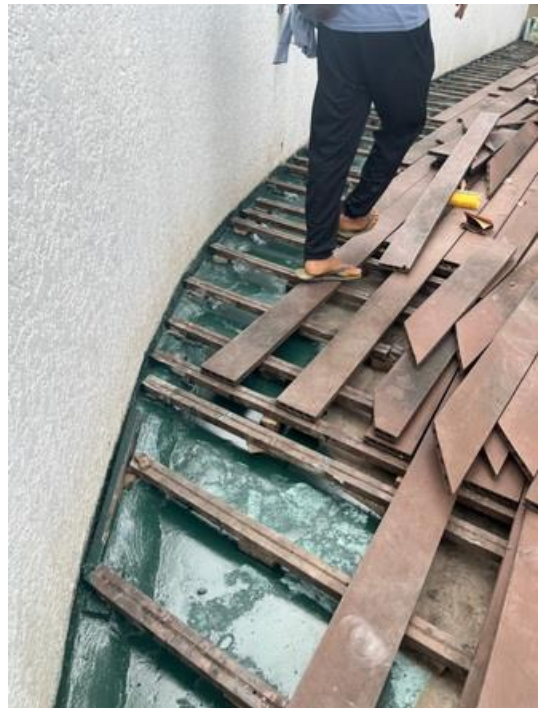

งานซ่อมแซมน้ำรั่วและติดตั้งระบบกันซึมบริเวณแนวขอบราวกันตกสรวายน้ำ  
บ้านเย็นอากาศ

รื้อเปิดพื้นไม้และฉาบแต่งขอบปรับ Slope

งานซ่อมแซมน้ำรั่วและติดตั้งระบบกันซึมบริเวณแนวขอบราวกันตกสรวายน้ำ  
บ้านเย็นอากาศ

รื้อเปิดพื้นไม้และฉาบแต่งขอบปรับ Slope

ติดตั้งระบบกันซึม Build Bond 1K/SB

งานซ่อมแซมน้ำรั่วและติดตั้งระบบกันซึมบริเวณแนวขอบราวกันตกสรวายน้ำ  
บ้านเย็นอากาศ

ติดตั้งระบบกันซึม Build Bond 1K/SB

งานซ่อมแซมน้ำรั่วและติดตั้งระบบกันซึมบริเวณแนวขอบราวกันตกสระว่ายน้ำ  
บ้านเย็นอากาศ

ซ่อมแซมรอยแตกกร้าวผนังภายนอกอาคาร