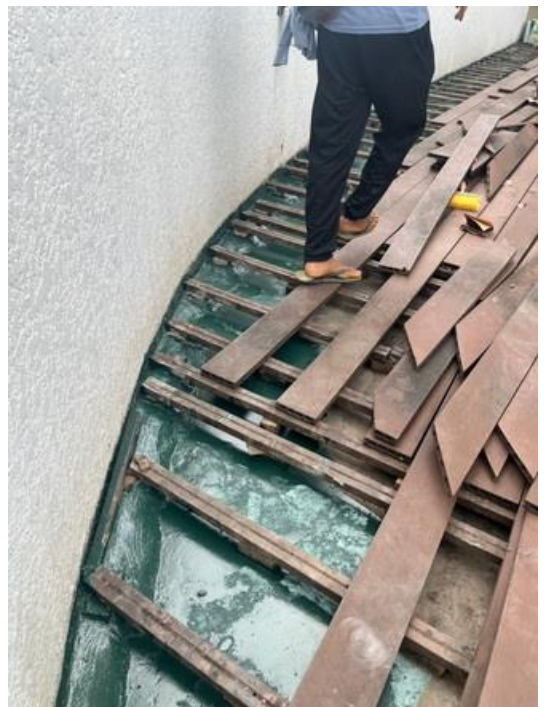

งานซ่อมแซมน้ำรั่วและติดตั้งระบบกันซึมบริเวณแนวขอบราวกันตกสรวายน้ำ  
บ้านเย็นอากาศ

รื้อเปิดพื้นไม้และฉาบแต่งขอบปรับ Slope

งานซ่อมแซมน้ำรั่วและติดตั้งระบบกันซึมบริเวณแนวขอบราวกันตกสรวายน้ำ  
บ้านเย็นอากาศ

รื้อเปิดพื้นไม้และฉาบแต่งขอบปรับ Slope

ติดตั้งระบบกันซึม Build Bond 1K/SB

งานซ่อมแซมน้ำรั่วและติดตั้งระบบกันซึมบริเวณแนวขอบราวกันตกสรวายน้ำ  
บ้านเย็นอากาศ

ติดตั้งระบบกันซึม Build Bond 1K/SB

งานซ่อมแซมน้ำรั่วและติดตั้งระบบกันซึมบริเวณแนวขอบราวกันตกสระว่ายน้ำ  
บ้านเย็นอากาศ

ติดตั้งระบบกันซึม Build Bond 1K/SB

งานซ่อมแซมน้ำรั่วและติดตั้งระบบกันซึมบริเวณแนวขอบราวกันตกสรวายน้ำ  
บ้านเย็นอากาศ

ซ่อมแซมรอยแตกกร้าวผนังภายนอกอาคาร

งานซ่อมแซมน้ำรั่วและติดตั้งระบบกันซึมบริเวณแนวขอบราวกันตกสระว่ายน้ำ  
บ้านเย็นอากาศ

ซ่อมแซมรอยแตกกร้าวผนังภายนอกอาคาร