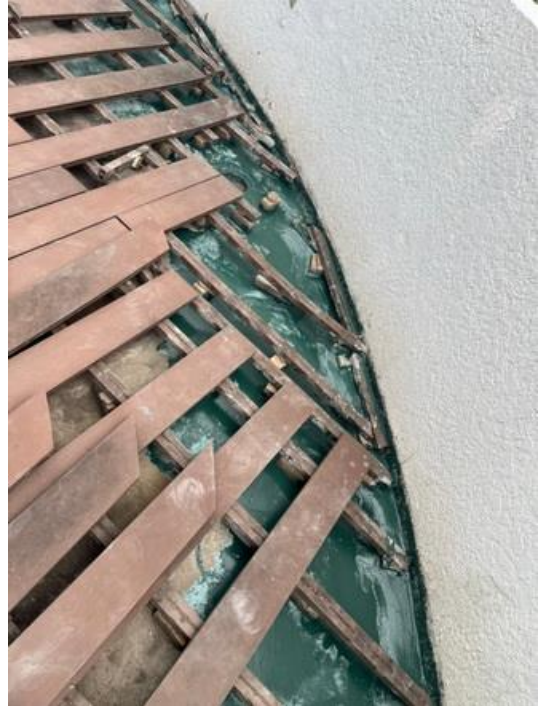

งานซ่อมแซมน้ำรั่วและติดตั้งระบบกันซึมบริเวณแนวขอบราวกันตกสรวายน้ำ  
บ้านเย็นอากาศ

รื้อเปิดพื้นไม้และฉาบแต่งขอบปรับ Slope

งานซ่อมแซมน้ำรั่วและติดตั้งระบบกันซึมบริเวณแนวขอบราวกันตกสรวายน้ำ  
บ้านเย็นอากาศ

รื้อเปิดพื้นไม้และฉาบแต่งขอบปรับ Slope

ติดตั้งระบบกันซึม Build Bond 1K/SB

งานซ่อมแซมน้ำรั่วและติดตั้งระบบกันซึมบริเวณแนวขอบราวกันตกสรวายน้ำ  
บ้านเย็นอากาศ

ติดตั้งระบบกันซึม Build Bond 1K/SB

งานซ่อมแซมน้ำรั่วและติดตั้งระบบกันซึมบริเวณแนวขอบราวกันตกสระว่ายน้ำ  
บ้านเย็นอากาศ