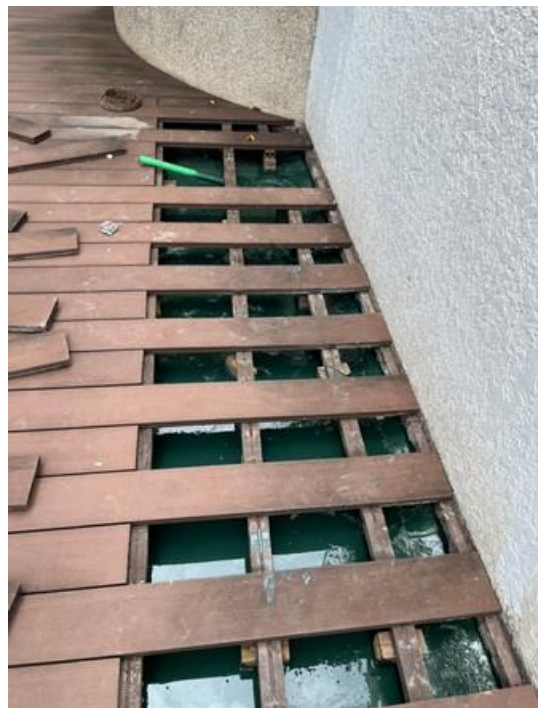

งานซ่อมแซมน้ำรั่วและติดตั้งระบบกันซึมบริเวณแนวขอบราวกันตกสรวายน้ำ  
บ้านเย็นอากาศ

รื้อเปิดพื้นไม้และฉาบแต่งขอบปรับ Slope

งานซ่อมแซมน้ำรั่วและติดตั้งระบบกันซึมบริเวณแนวขอบราวกันตกสรวายน้ำ  
บ้านเย็นอากาศ

รื้อเปิดพื้นไม้และฉาบแต่งขอบปรับ Slope

ติดตั้งระบบกันซึม Build Bond 1K/SB

งานซ่อมแซมน้ำรั่วและติดตั้งระบบกันซึมบริเวณแนวขอบราวกันตกสรวายน้ำ  
บ้านเย็นอากาศ

ติดตั้งระบบกันซึม Build Bond 1K/SB

งานซ่อมแซมน้ำรั่วและติดตั้งระบบกันซึมบริเวณแนวขอบราวกันตกสระว่ายน้ำ  
บ้านเย็นอากาศ

ติดตั้งระบบกันซึม Build Bond 1K/SB

งานซ่อมแซมน้ำรั่วและติดตั้งระบบกันซึมบริเวณแนวขอบราวกันตกสรวายน้ำ  
บ้านเย็นอากาศ

ซ่อมแซมรอยแตกกร้าวผนังภายนอกอาคาร

งานซ่อมแซมน้ำรั่วและติดตั้งระบบกันซึมบริเวณแนวขอบราวกันตกสระว่ายน้ำ  
บ้านเย็นอากาศ