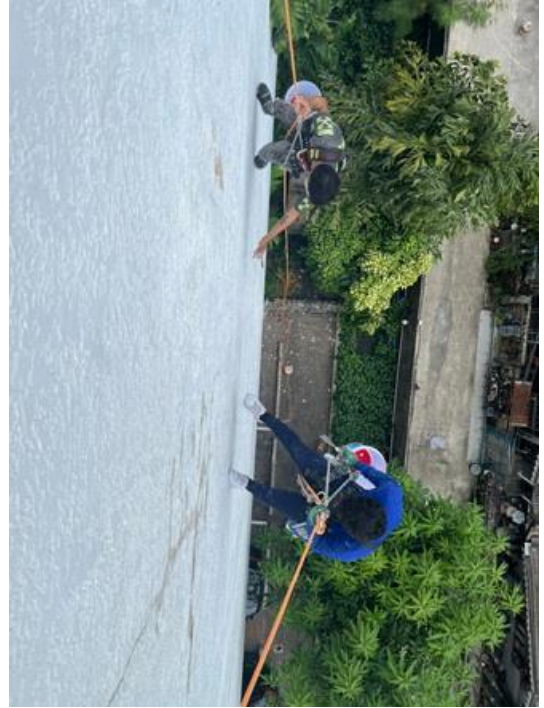

งานซ่อมแซมน้ำรั่วและติดตั้งระบบกันซึมบริเวณแนวขอบราวกันตกสรวายน้ำ
บ้านเย็นอากาศ

ซ่อมแซมรอยแตกกร้าวผนังภายนอกอาคาร